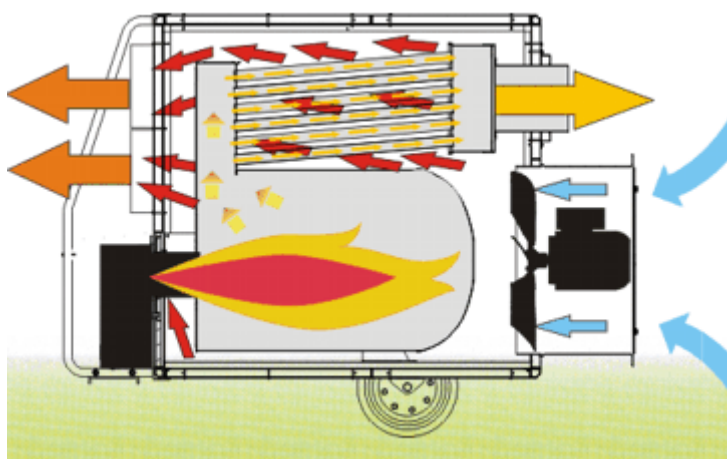

Принцип действия